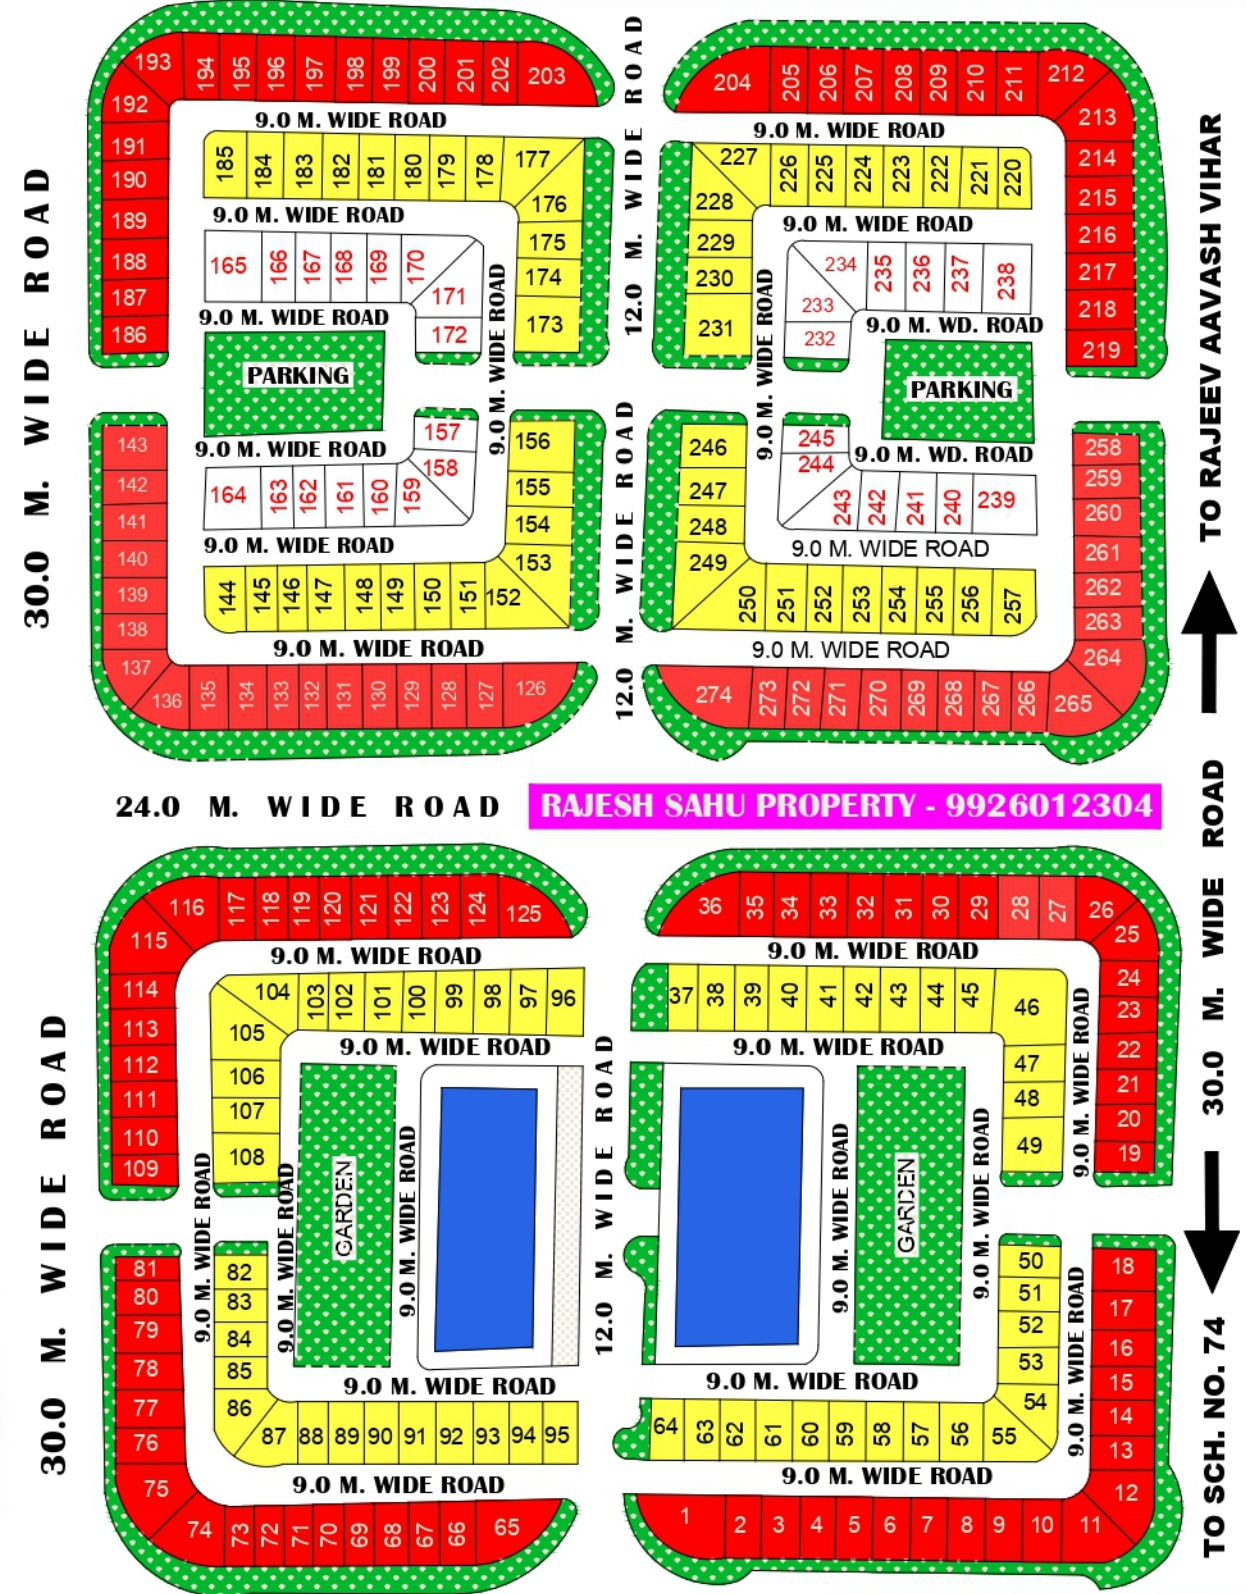

19- स्कीम न. 78-2 कॉमर्शियल लोकेशन - विजय नगर इन्दौर

Rajesh Sahu Property
99260-12304

SCHEME NO. 78 - 2, COMMERCIAL

LOCATION - VIJAY NAGAR , INDORE

इन्दौर शहर की सभी कॉलोनीयों के रंगीन नक्शे मिलने का एक मात्र स्थान
www.rajeshsahuproperty.com
Rajesh Sahu
99260-12304
 पता - जी-1, रुचिरा मेनशन 647-ए महालक्ष्मी नगर मेन रोड मेला मैदान के सामने लखी स्टेशनरी के पास बाम्बे हॉस्पिटल, इन्दौर